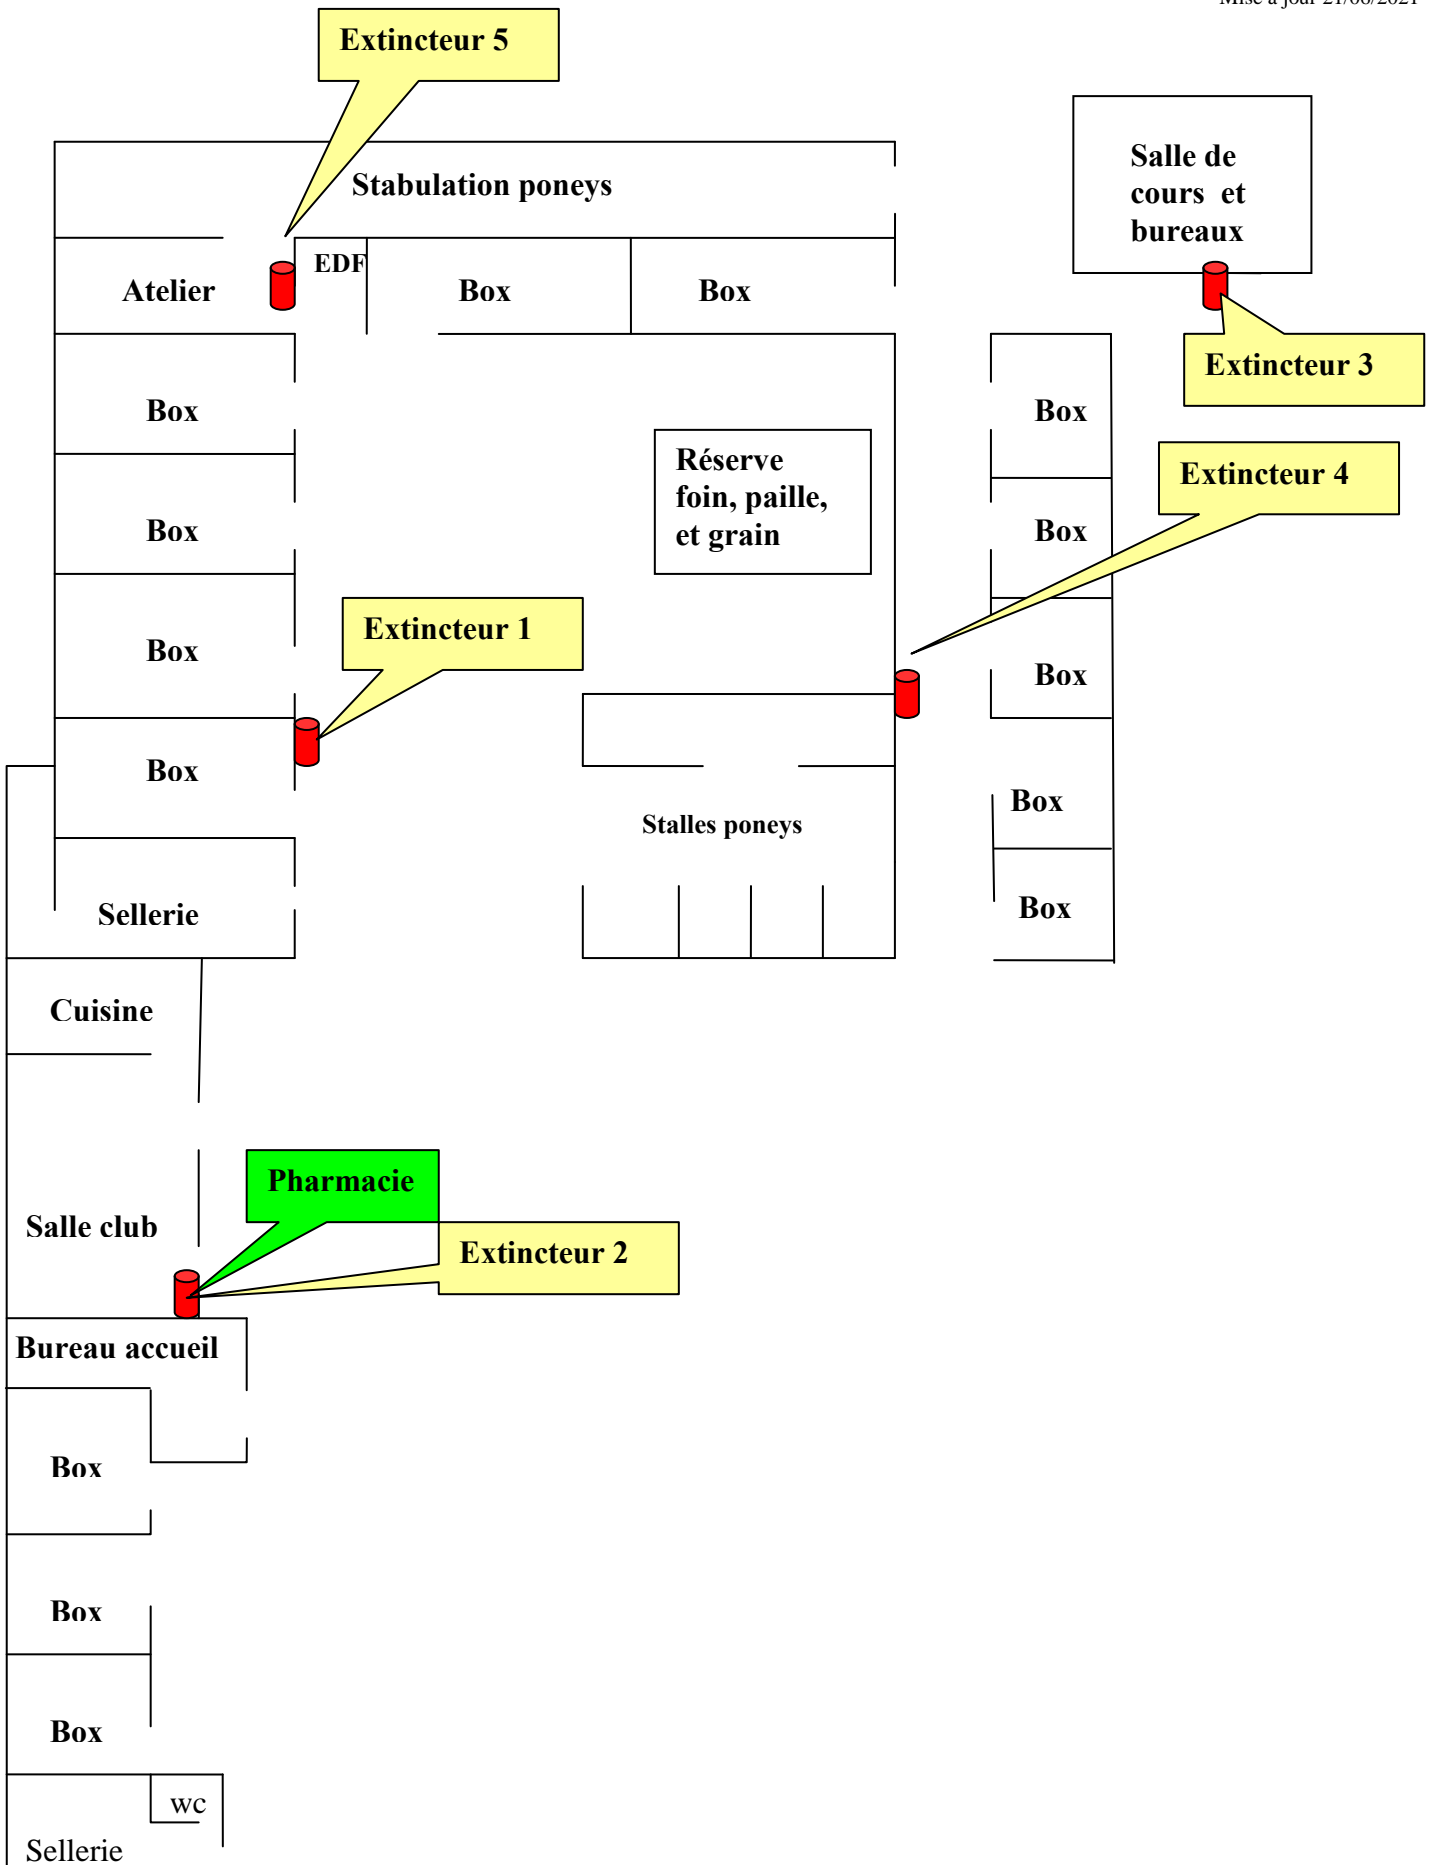

Plan de l'écurie

Mise à jour 21/06/2021

Plan d'ensemble du Pôle Équestre de Lérans

Mise à jour 21/06/2021

Cross et
PTV

Carrière
20x60

Près

Près

Bureaux /
Salle de
cours

écuries

Carrière
30 x 40

Paddock
poneys

Chalets 1 et 2

Ecuries

manège

Paddock
chevaux

ENTREE